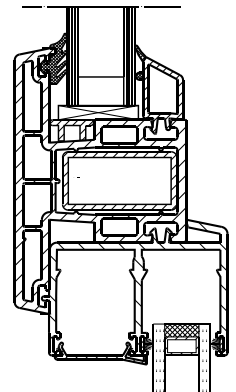

SCHALTERFENSTER

Kunststoff-Schalterfenster mit Anschlag innen umlaufend

Plastic wicket with rebate inside circumferential

Kunststoffraampje met aanslag binnen omlopend

**WEIMAR
GMBH**

Kunststoff-Schalterfenster mit Anschlag innen umlaufend,
äußere Funktionsnute zur Aufnahme diverser
Anbindungsprofile
Ausführung hier mit unterem ISO-Schiebeteil und oberer
Festverglasung
Optional mit oberem Kipp oder DK –Flügel mit diversen
Durchsprechern

Plastic wicket with rebate inside circumferential,
External functional grooves for mounting various
connection profiles
Execution here with our ISO sliding component and upper
window glazing
Optionally with upper tilt or tilt-turn casement with various
voice hatches

Kunststofraampje met aanslag binnen omlopend,
buitenste functiegroef voor de opname van diverse
aanhechtingsprofielen
Uitvoering hier met onderste ISO-schuifdeel en bovenste
vaste beglazing
Optioneel met bovenste kop- of DK-vleugel met diverse
spreekluiken