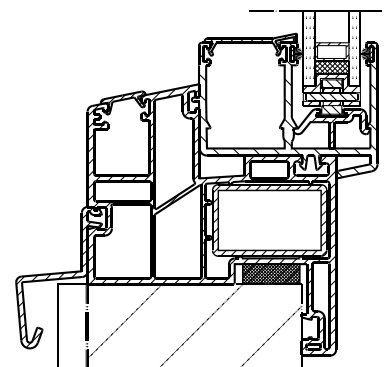

SCHALTERFENSTER

Kunststoff-Schalterfenster mit Anschlag innen umlaufend

Plastic wicket with rebate inside circumferential

Kunststoffraampje met aanslag binnen omlopend

**WEIMAR
GMBH**

Kunststoff-Schalterfenster mit Anschlag innen umlaufend,
äußere Funktionsnute zur Aufnahme diverser
Anbindungsprofile
Ausführung hier mit unterem ISO-Schiebeteil und oberer
Festverglasung
Optional mit oberem Kipp oder DK –Flügel mit diversen
Durchsprechern

Plastic wicket with rebate inside circumferential,
External functional grooves for mounting various
connection profiles
Execution here with our ISO sliding component and upper
window glazing
Optionally with upper tilt or tilt-turn casement with various
voice hatches

Kunststofraampje met aanslag binnen omlopend,
buitenste functiegroef voor de opname van diverse
aanhechtingsprofielen
Uitvoering hier met onderste ISO-schuifdeel en bovenste
vaste beglazing
Optioneel met bovenste kop- of DK-vleugel met diverse
spreekluiken