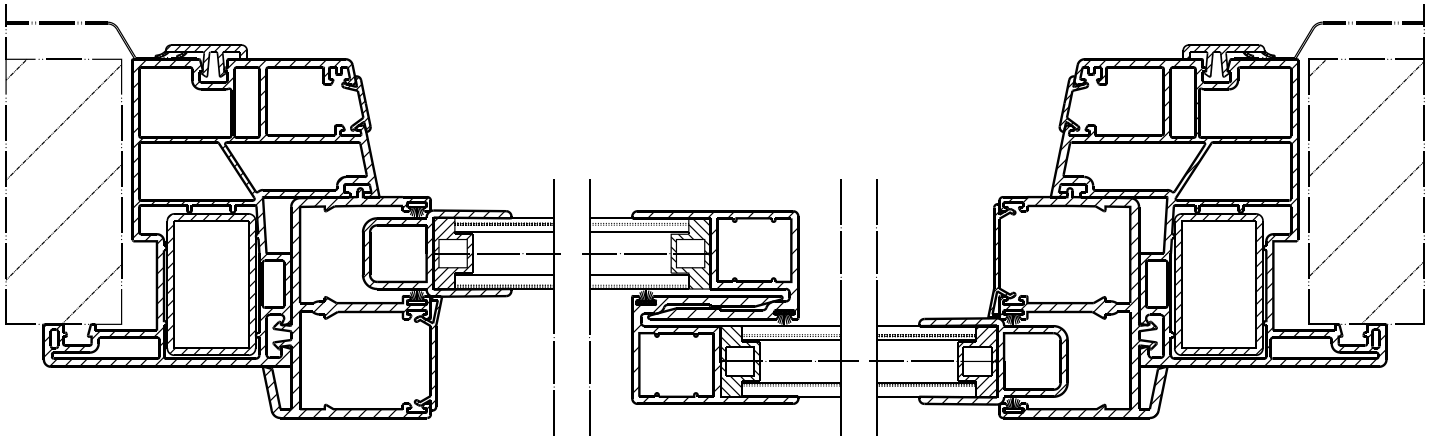

SCHALTERFENSTER

Kunststoff-Schalterfenster mit Anschlag innen umlaufend

Plastic wicket with rebate inside circumferential

Kunststoffraampje met aanslag binnen omlopend

**WEIMAR
GMBH**

Kunststoff-Schalterfenster mit Anschlag innen umlaufend,
äußere Funktionsnute zur Aufnahme diverser
Anbindungsprofile
Ausführung hier mit unterem ISO-Schiebeteil und oberer
Festverglasung
Optional mit oberem Kipp oder DK –Flügel mit diversen
Durchsprechern

Plastic wicket with rebate inside circumferential,
External functional grooves for mounting various
connection profiles
Execution here with our ISO sliding component and upper
window glazing
Optionally with upper tilt or tilt-turn casement with various
voice hatches

Kunststofraampje met aanslag binnen omlopend,
buitenste functiegroef voor de opname van diverse
aanhechtingsprofielen
Uitvoering hier met onderste ISO-schuifdeel en bovenste
vaste beglazing
Optioneel met bovenste kop- of DK-vleugel met diverse
spreekluiken