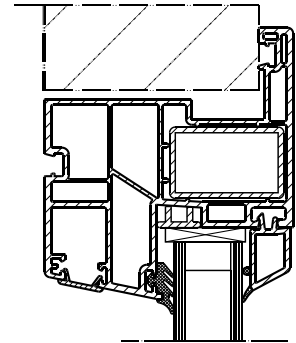

SCHALTERFENSTER

Kunststoff-Schalterfenster mit Anschlag innen umlaufend

Plastic wicket with rebate inside circumferential

Kunststoffraampje met aanslag binnen omlopend

**WEIMAR
GMBH**

Kunststoff-Schalterfenster mit Anschlag innen umlaufend,
äußere Funktionsnute zur Aufnahme diverser
Anbindungsprofile
Ausführung hier mit unterem ISO-Schiebeteil und oberer
Festverglasung
Optional mit oberem Kipp oder DK –Flügel mit diversen
Durchsprechern

Plastic wicket with rebate inside circumferential,
External functional grooves for mounting various
connection profiles
Execution here with our ISO sliding component and upper
window glazing
Optionally with upper tilt or tilt-turn casement with various
voice hatches

Kunststofraampje met aanslag binnen omlopend,
buitenste functiegroef voor de opname van diverse
aanhechtingsprofielen
Uitvoering hier met onderste ISO-schuifdeel en bovenste
vaste beglazing
Optioneel met bovenste kop- of DK-vleugel met diverse
spreekluiken