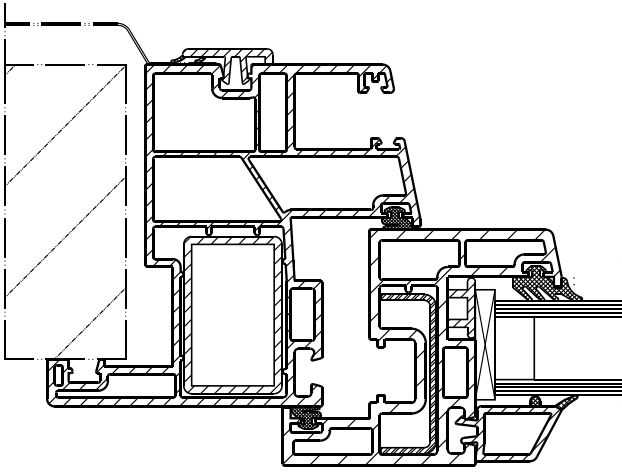

# MULTIFUNKTION R

**Kunststoff DK-Fenster mit Anschlag innen umlaufend, mit Außenblende in isoliertem Rolladenkasten**

*Plastic tilt-turn window with rebate inside circumferential, with outer blind in insulated roller-shutter casing*

**Kunststof DK-venster met aanslag binnen omlopend, met buitenzonwering in geïsoleerde rolluikkast**

**WEIMAR  
GMBH**

Kunststoff DK-Fenster mit Anschlag innen umlaufend  
 Äußere Funktionsnut zur Aufnahme diverser  
 Anbindungsprofile  
 Mit integriertem PVC oder Aluminium Minirolladen,  
 mit Außenblende in isoliertem Rolladenkasten  
 Isolierverglasung je nach Anforderung

Plastic tilt-turn window with rebate inside circumferential  
 External functional groove for mounting various connection  
 profiles  
 With integrated PVC or aluminium mini-blinds,  
 with outer blind in insulated roller-shutter casing  
 Thermopane glazing as required