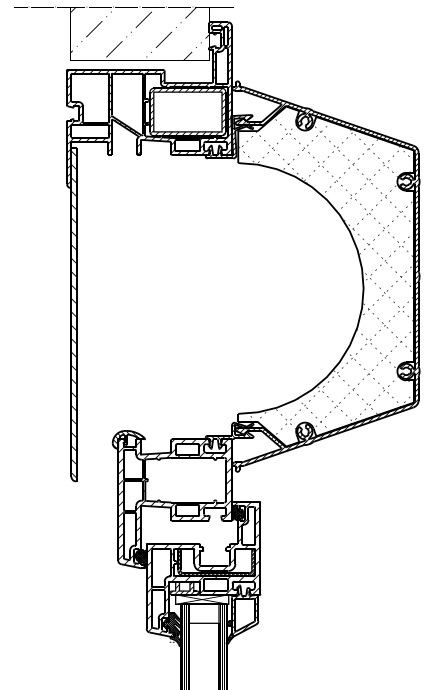

**WEIMAR
GMBH**

**Sie haben noch Fragen?
Wir helfen gern weiter.**

Weimar GmbH
Napoleondamm 2
49504 Lotte

Fon: +49 (0) 5404 / 9615-0 (11)
Fax: +49 (0) 5404 / 61 36
E-Mail: info@weimar-gmbh.de
www.weimar-gmbh.de