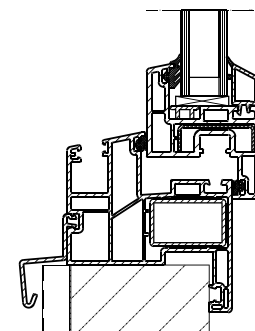

**WEIMAR
GMBH**

**Sie haben noch Fragen?
Wir helfen gern weiter.**

Weimar GmbH
Napoleondamm 2
49504 Lotte

Fon: +49 (0) 5404 / 9615-0 (11)
Fax: +49 (0) 5404 / 61 36
E-Mail: info@weimar-gmbh.de
www.weimar-gmbh.de