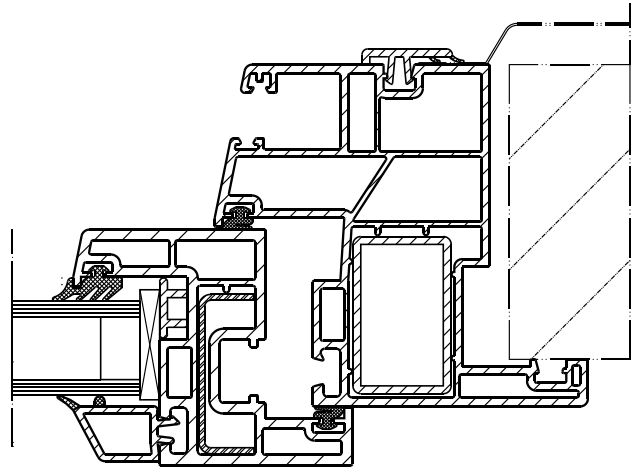

# MULTIFUNKTION R

**Kunststoff DK-Fenster mit Anschlag innen umlaufend, mit Außenblende in isoliertem Rolladenkasten**

*Plastic tilt-turn window with rebate inside circumferential, with outer blind in insulated roller-shutter casing*

**Kunststof DK-venster met aanslag binnen omlopend, met buitenzonwering in geïsoleerde rolluikkast**

**WEIMAR  
GMBH**

Kunststoff DK-Fenster mit Anschlag innen umlaufend  
 Äußere Funktionsnut zur Aufnahme diverser  
 Anbindungsprofile  
 Mit integriertem PVC oder Aluminium Minirolladen,  
 mit Außenblende in isoliertem Rolladenkasten  
 Isolierverglasung je nach Anforderung

Plastic tilt-turn window with rebate inside circumferential  
 External functional groove for mounting various connection  
 profiles  
 With integrated PVC or aluminium mini-blinds,  
 with outer blind in insulated roller-shutter casing  
 Thermopane glazing as required