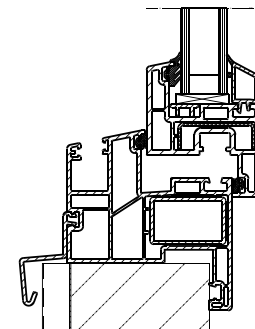

MULTIFUNKTION R

**Kunststoff DK-Fenster mit
Anschlag innen umlaufend**

*Plastic tilt-turn window with rebate
inside circumferential*

*Kunststof DK-venster met aanslag
binnen omlopend*

**WEIMAR
GMBH**

Kunststoff DK-Fenster mit Anschlag innen umlaufend
 Äußere Funktionsnut zur Aufnahme diverser
 Anbindungsprofile
 Mit integriertem PVC oder Aluminium Minirolladen,
 Isolierverglasung je nach Anforderung

Plastic tilt-turn window with rebate inside circumferential
 External functional groove for mounting various connection
 profiles
 With integrated PVC or aluminium mini-blinds,
 Thermopane glazing as required

Kunststoff DK-venster met aanslag binnen omlopend
 Buitenste functiegroef voor de opname van diverse
 aanhechtingsprofielen
 Met geïntegreerd PVC of aluminium minirolluik,
 Isolatieglas volgens de vereisten