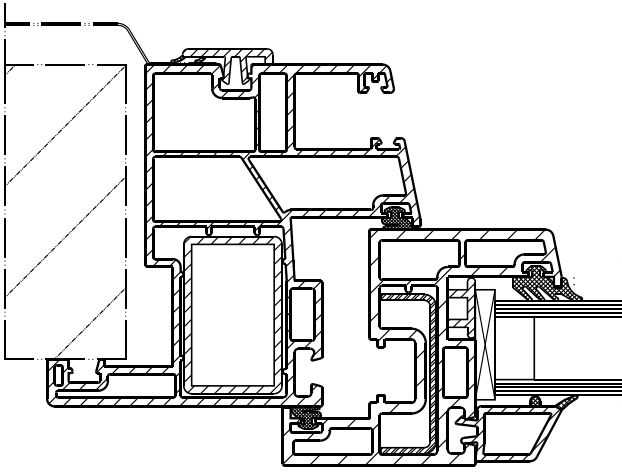

MULTIFUNKTION R

**Kunststoff DK-Fenster mit
Anschlag innen umlaufend**

*Plastic tilt-turn window with rebate
inside circumferential*

*Kunststof DK-venster met aanslag
binnen omlopend*

**WEIMAR
GMBH**

Kunststoff DK-Fenster mit Anschlag innen umlaufend
 Äußere Funktionsnut zur Aufnahme diverser
 Anbindungsprofile
 Mit integriertem PVC oder Aluminium Minirolladen,
 Isolierverglasung je nach Anforderung

Plastic tilt-turn window with rebate inside circumferential
 External functional groove for mounting various connection
 profiles
 With integrated PVC or aluminium mini-blinds,
 Thermopane glazing as required

Kunststoff DK-venster met aanslag binnen omlopend
 Buitenste functiegroef voor de opname van diverse
 aanhechtingsprofielen
 Met geïntegreerd PVC of aluminium minirolluik,
 Isolatieglas volgens de vereisten