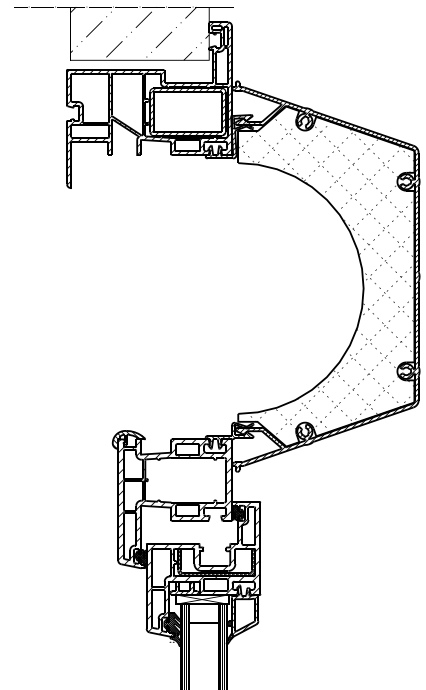

MULTIFUNKTION R

**Kunststoff DK-Fenster mit
Anschlag innen umlaufend**

*Plastic tilt-turn window with rebate
inside circumferential*

*Kunststof DK-venster met aanslag
binnen omlopend*

**WEIMAR
GMBH**

Kunststoff DK-Fenster mit Anschlag innen umlaufend
 Äußere Funktionsnut zur Aufnahme diverser
 Anbindungsprofile
 Mit integriertem PVC oder Aluminium Minirolladen,
 Isolierverglasung je nach Anforderung

Plastic tilt-turn window with rebate inside circumferential
 External functional groove for mounting various connection
 profiles
 With integrated PVC or aluminium mini-blinds,
 Thermopane glazing as required

Kunststoff DK-venster met aanslag binnen omlopend
 Buitenste functiegroef voor de opname van diverse
 aanhechtingsprofielen
 Met geïntegreerd PVC of aluminium minirolluik,
 Isolatieglas volgens de vereisten