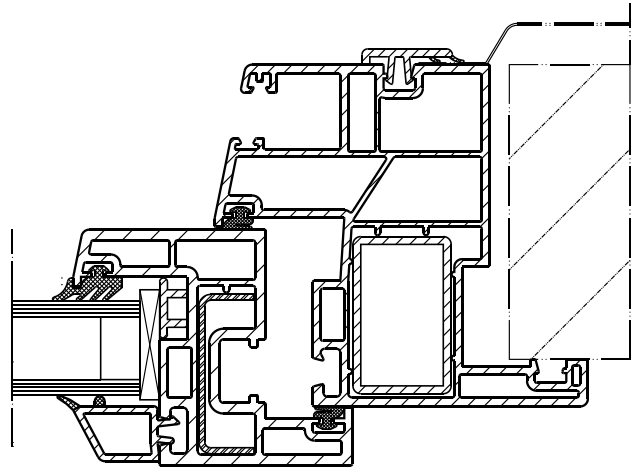

MULTIFUNKTION R

**Kunststoff DK-Fenster mit
Anschlag innen umlaufend**

*Plastic tilt-turn window with rebate
inside circumferential*

*Kunststof DK-venster met aanslag
binnen omlopend*

**WEIMAR
GMBH**

Kunststoff DK-Fenster mit Anschlag innen umlaufend
 Äußere Funktionsnut zur Aufnahme diverser
 Anbindungsprofile
 Mit integriertem PVC oder Aluminium Minirolladen,
 Isolierverglasung je nach Anforderung

Plastic tilt-turn window with rebate inside circumferential
 External functional groove for mounting various connection
 profiles
 With integrated PVC or aluminium mini-blinds,
 Thermopane glazing as required

Kunststoff DK-venster met aanslag binnen omlopend
 Buitenste functiegroef voor de opname van diverse
 aanhechtingsprofielen
 Met geïntegreerd PVC of aluminium minirolluik,
 Isolatieglas volgens de vereisten