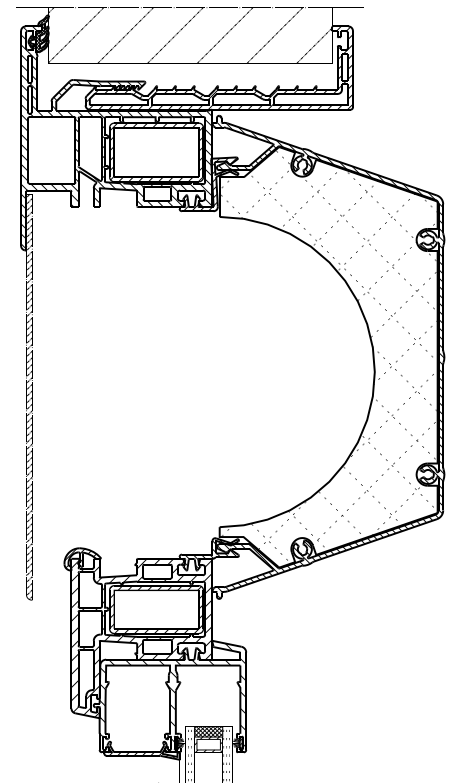

**WEIMAR
GMBH**

**Sie haben noch Fragen?
Wir helfen gern weiter.**

Weimar GmbH
Napoleondamm 2
49504 Lotte

Fon: +49 (0) 5404 / 9615-0 (11)
Fax: +49 (0) 5404 / 61 36
E-Mail: info@weimar-gmbh.de
www.weimar-gmbh.de