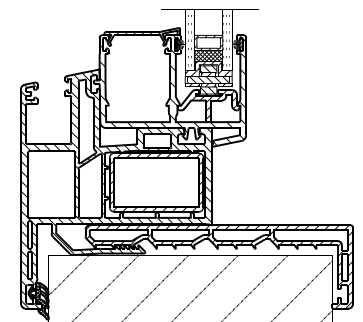

**WEIMAR
GMBH**

**Sie haben noch Fragen?
Wir helfen gern weiter.**

Weimar GmbH
Napoleondamm 2
49504 Lotte

Fon: +49 (0) 5404 / 9615-0 (11)
Fax: +49 (0) 5404 / 61 36
E-Mail: info@weimar-gmbh.de
www.weimar-gmbh.de