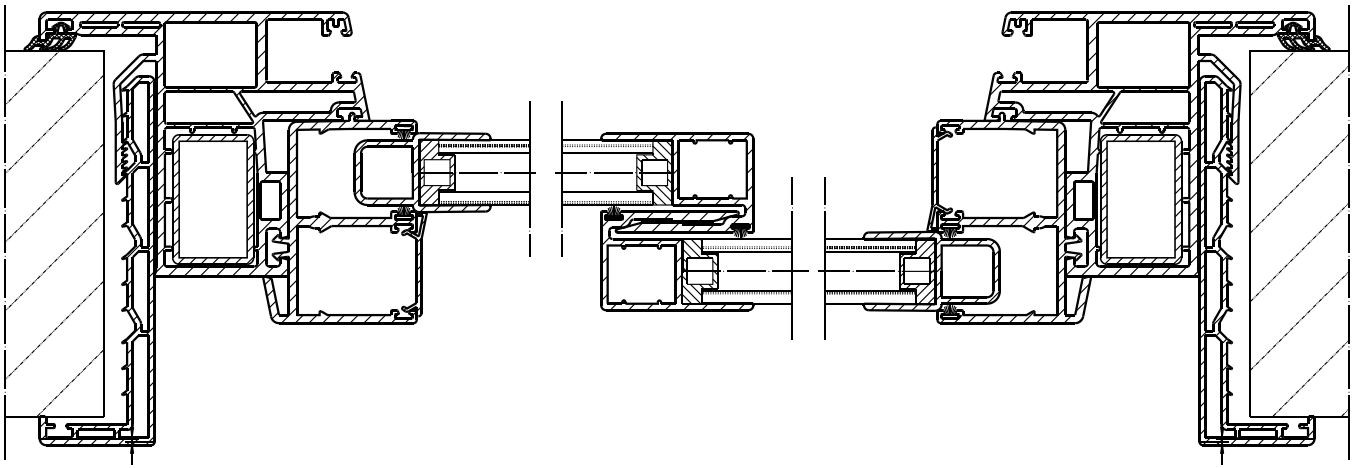

COMPACT R - SCHIEBE

**Kunststoff-Schiebefenster mit
Anschlag aussen umlaufend**

*Plastic sash window with rebate
outside circumferential*

*Kunststofschuifvenster met aanslag
buiten omlopend*

**WEIMAR
GMBH**

Kunststoff-Schiebefenster mit Anschlag aussen umlaufend
 Innen Hohlkammer-Klemmgegenrahmen,
 mit integriertem PVC oder Aluminium Minirolladen
 in isoliertem Rolladenkasten äußere Aluminiumblende
 weiß pulverbeschichtet
 Ausführung Fest/Schiebe mit ISO-Glas
 Doppelbolzenverriegelung Griffsitz mittig

Plastic sash window with rebate outside circumferential
 interior hollow chamber clamp sub-frame,
 with integrated PVC or aluminium mini-blinds
 in insulated roller-shutter casing outer aluminium blind
 white powder coated
 Execution fixed/sliding with ISO glass
 Double locking-bolts, handle position centred