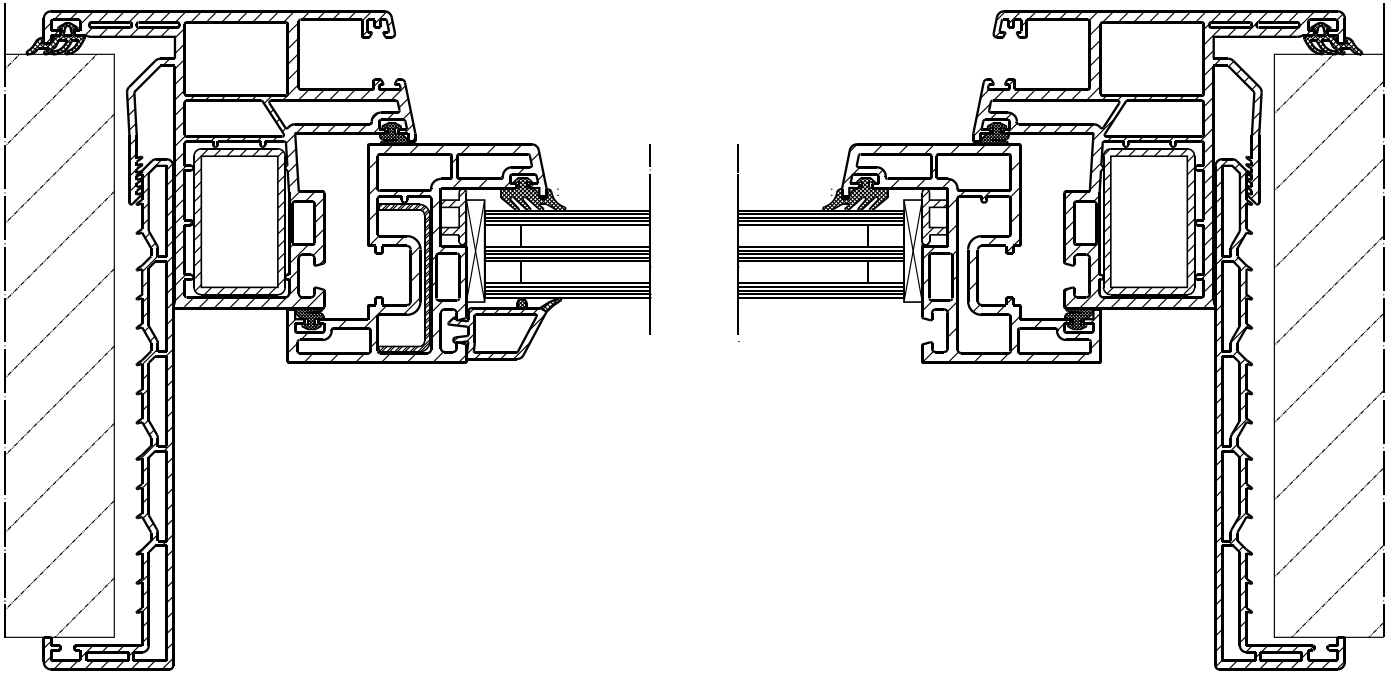

COMPACT P

**Kunststoff DK-Fenster mit
Anschlag aussen umlaufend**

*Plastic tilt-turn window with rebate
outside circumferential*

*Kunststof DK-venster met aanslag
buiten omlopend*

**WEIMAR
GMBH**

Kunststoff DK-Fenster mit Anschlag aussen umlaufend
 Innen Hohlkammer-Klemmgegenrahmen
 In allen RAL-Farben lieferbar
 Hier 2-farbig

Plastic tilt-turn window with rebate outside circumferential
 Interior hollow chamber clamp sub-frame
 Available in all RAL colours
 Here 2-colour

Kunststof DK-venster met aanslag buiten omlopend
 Binnen klemtegenkader met holle kamer
 Verkrijgbaar in alle RAL-kleuren
 Hier tweekleurig