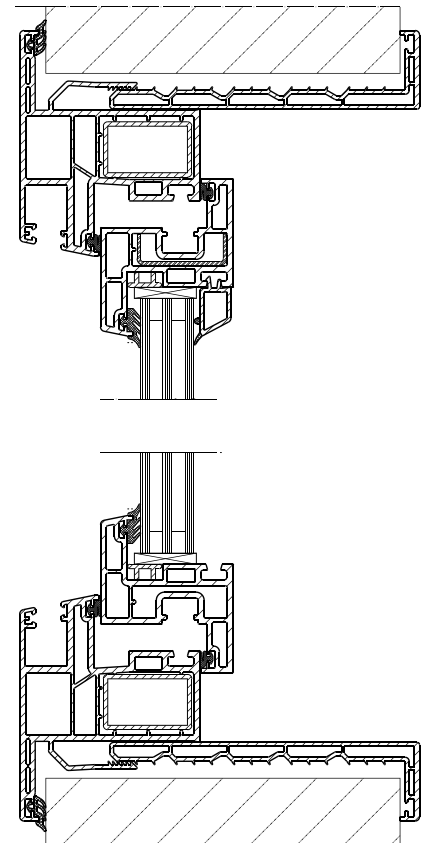

COMPACT P

**Kunststoff DK-Fenster mit
Anschlag aussen umlaufend**

*Plastic tilt-turn window with rebate
outside circumferential*

*Kunststof DK-venster met aanslag
buiten omlopend*

**WEIMAR
GMBH**

Kunststoff DK-Fenster mit Anschlag aussen umlaufend
 Innen Hohlkammer-Klemmgegenrahmen
 In allen RAL-Farben lieferbar
 Hier 2-farbig

Plastic tilt-turn window with rebate outside circumferential
 Interior hollow chamber clamp sub-frame
 Available in all RAL colours
 Here 2-colour

Kunststof DK-venster met aanslag buiten omlopend
 Binnen klemtegenkader met holle kamer
 Verkrijgbaar in alle RAL-kleuren
 Hier tweekleurig