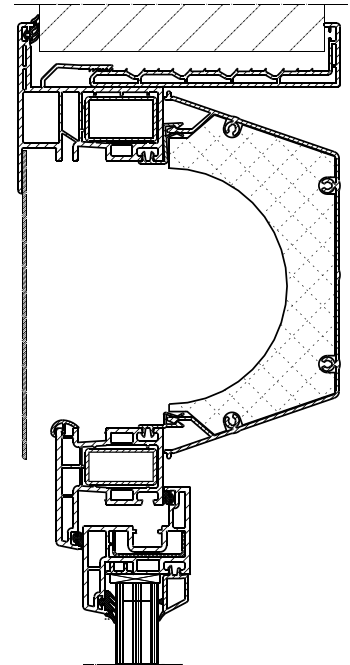

COMPACT R

**Kunststoff DK-Fenster mit
Anschlag aussen umlaufend**

*Plastic tilt-turn window with rebate
outside circumferential*

*Kunststof DK-venster met aanslag
buiten omlopend*

**WEIMAR
GMBH**

Kunststoff DK-Fenster mit Anschlag aussen umlaufend
Innen Hohlkammer-Klemmgegenrahmen,
mit integriertem PVC oder Aluminium Minirolladen
in isoliertem Rolladenkasten mit äußerer Aluminiumblende
hier in weiß pulverbeschichtet
Isolierverglasungen je nach Anforderung

Plastic tilt-turn window with rebate outside circumferential
interior hollow chamber clamp sub-frame,
with integrated PVC or aluminium mini-blinds
in insulated roller-shutter casing with outer aluminium blind
Here in white powder coated
Thermopane glazing as required

Kunststof DK-venster met aanslag buiten omlopend
binnen klemtegenkader met holle kamer,
met geïntegreerd PVC of aluminium minirolluik
in geïsoleerde rolluikkast met buitenste aluminiumzonwering
hier in wit gepoedercoat
Isolatieglas volgens de vereisten