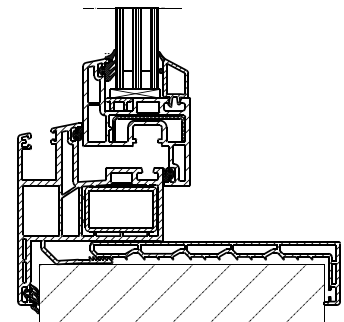

COMPACT R

**Kunststoff DK-Fenster mit
Anschlag aussen umlaufend**

*Plastic tilt-turn window with rebate
outside circumferential*

*Kunststof DK-venster met aanslag
buiten omlopend*

**WEIMAR
GMBH**

Kunststoff DK-Fenster mit Anschlag aussen umlaufend
Innen Hohlkammer-Klemmgegenrahmen,
mit integriertem PVC oder Aluminium Minirolladen
in isoliertem Rolladenkasten mit äußerer Aluminiumblende
hier in weiß pulverbeschichtet
Isolierverglasungen je nach Anforderung

Plastic tilt-turn window with rebate outside circumferential
interior hollow chamber clamp sub-frame,
with integrated PVC or aluminium mini-blinds
in insulated roller-shutter casing with outer aluminium blind
Here in white powder coated
Thermopane glazing as required

Kunststof DK-venster met aanslag buiten omlopend
binnen klemtegenkader met holle kamer,
met geïntegreerd PVC of aluminium minirolluik
in geïsoleerde rolluikkast met buitenste aluminiumzonwering
hier in wit gepoedercoat
Isolatieglas volgens de vereisten