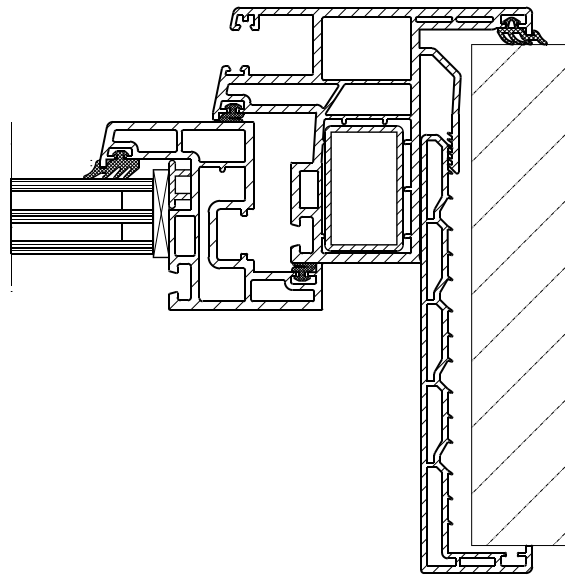

COMPACT R

**Kunststoff DK-Fenster mit
Anschlag aussen umlaufend**

*Plastic tilt-turn window with rebate
outside circumferential*

*Kunststof DK-venster met aanslag
buiten omlopend*

**WEIMAR
GMBH**

Kunststoff DK-Fenster mit Anschlag aussen umlaufend
Innen Hohlkammer-Klemmgegenrahmen,
mit integriertem PVC oder Aluminium Minirolladen
in isoliertem Rolladenkasten mit äußerer Aluminiumblende
hier in weiß pulverbeschichtet
Isolierverglasungen je nach Anforderung

Plastic tilt-turn window with rebate outside circumferential
interior hollow chamber clamp sub-frame,
with integrated PVC or aluminium mini-blinds
in insulated roller-shutter casing with outer aluminium blind
Here in white powder coated
Thermopane glazing as required

Kunststof DK-venster met aanslag buiten omlopend
binnen klemtegenkader met holle kamer,
met geïntegreerd PVC of aluminium minirolluik
in geïsoleerde rolluikkast met buitenste aluminiumzonwering
hier in wit gepoedercoat
Isolatieglas volgens de vereisten