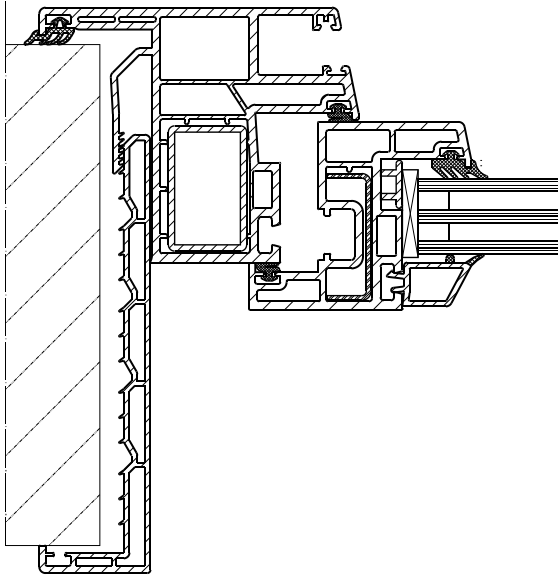

COMPACT R

**Kunststoff DK-Fenster mit
Anschlag aussen umlaufend**

*Plastic tilt-turn window with rebate
outside circumferential*

*Kunststof DK-venster met aanslag
buiten omlopend*

**WEIMAR
GMBH**

Kunststoff DK-Fenster mit Anschlag aussen umlaufend
Innen Hohlkammer-Klemmgegenrahmen,
mit integriertem PVC oder Aluminium Minirolladen
in isoliertem Rolladenkasten mit äußerer Aluminiumblende
hier in weiß pulverbeschichtet
Isolierverglasungen je nach Anforderung

Plastic tilt-turn window with rebate outside circumferential
interior hollow chamber clamp sub-frame,
with integrated PVC or aluminium mini-blinds
in insulated roller-shutter casing with outer aluminium blind
Here in white powder coated
Thermopane glazing as required

Kunststof DK-venster met aanslag buiten omlopend
binnen klemtegenkader met holle kamer,
met geïntegreerd PVC of aluminium minirolluik
in geïsoleerde rolluikkast met buitenste aluminiumzonwering
hier in wit gepoedercoat
Isolatieglas volgens de vereisten